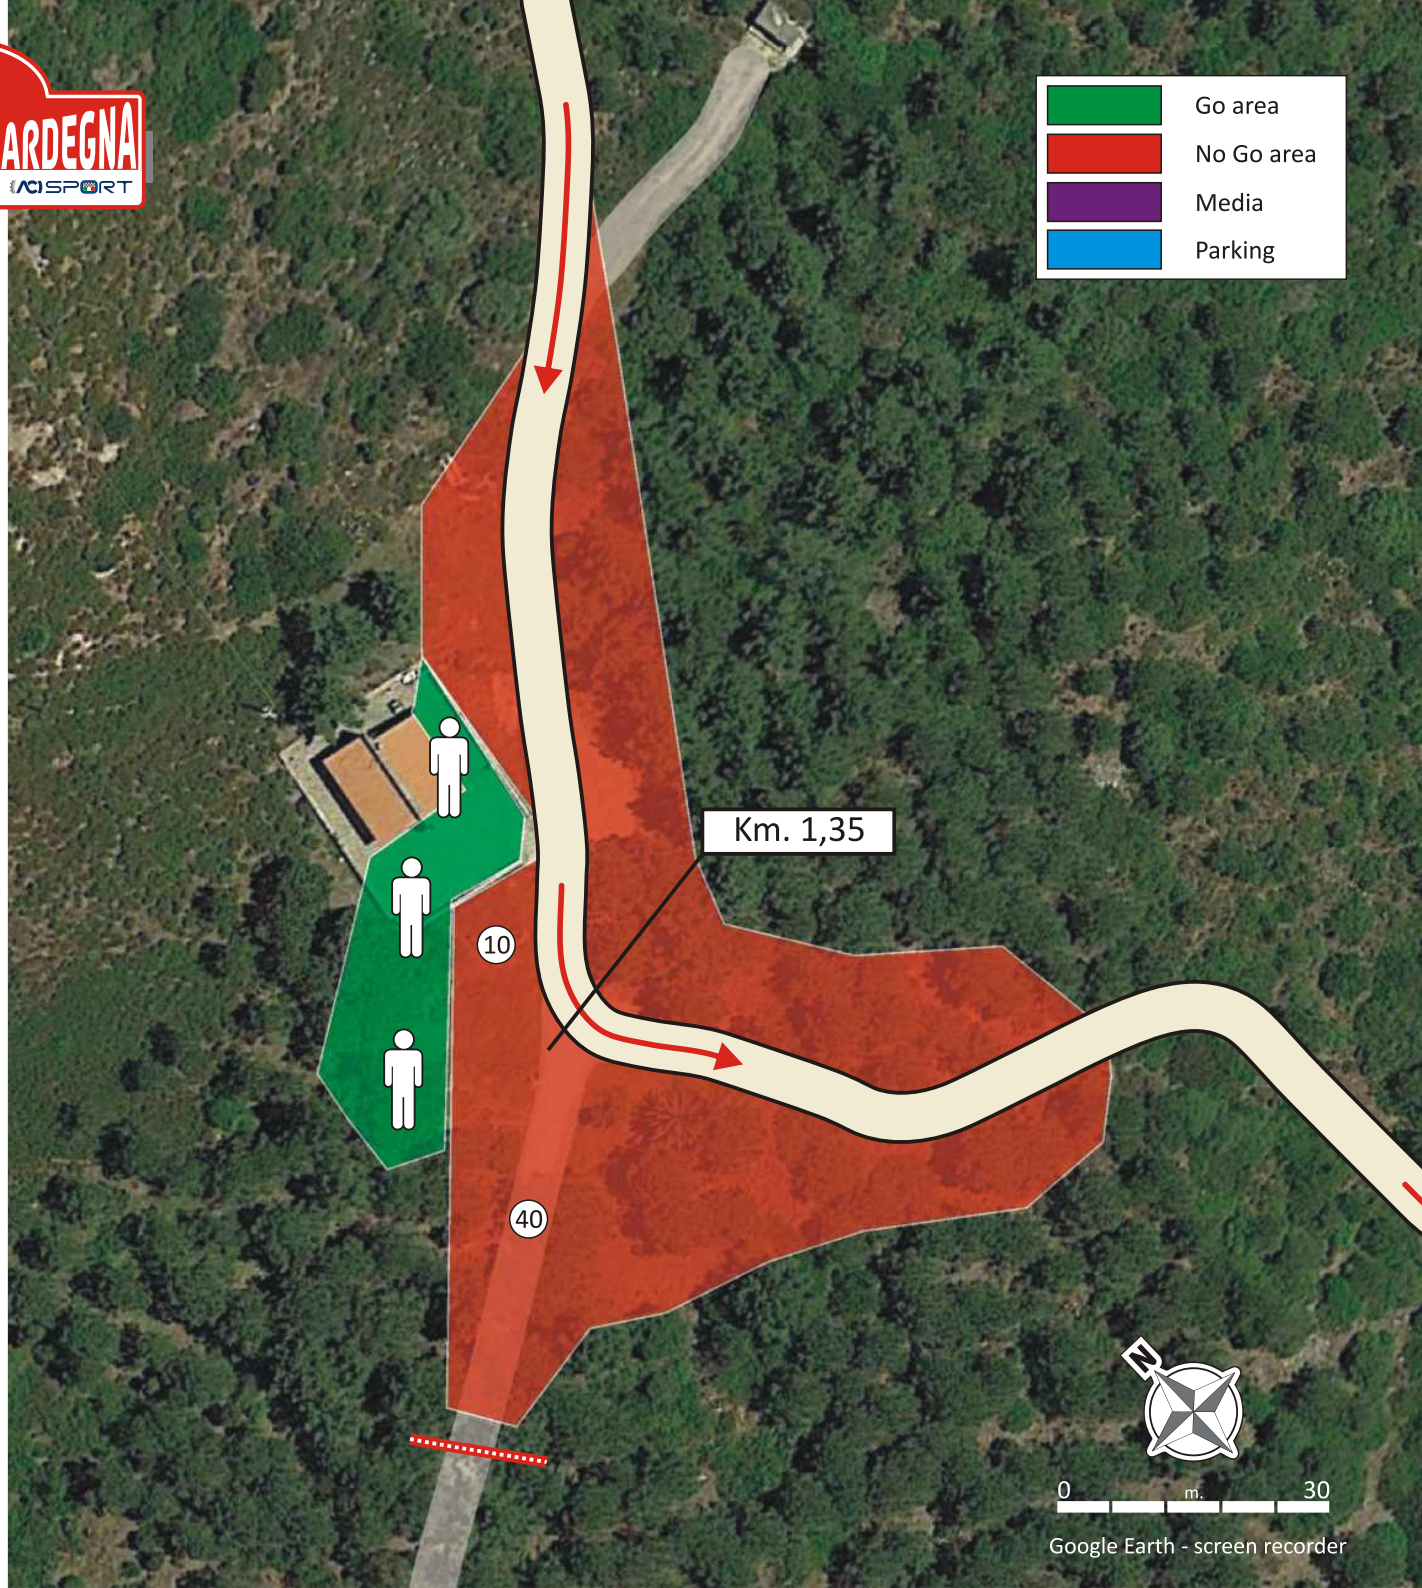

**Monte Baranta
SS20-22**

Km. 11,13

SS20 h.08:16 - SS22 h.10:32

Chiusura SS - SS Closing SS20-22 h. 04:16

Area Spettatori
Spectators

46

Grado d'interesse:
Degree of interest:

Visibilità:
Visibility:

Accessi:
Accesses:

GPS: **40° 38.806'N - 8° 23.921'E**

Cartello indicatore
su strada di accesso:
Acces road sign:

Punto di partenza
cartelli indicatori:
Starting point
road signs:

Incrocio Via Roma con Via
Carducci al lato Statua Madonna
Crossroads Via Roma with Via
Carducci beside Statue of
Madonna

**SENZA INDICAZIONI PROSEGUIRE DRITTI
WITHOUT INDICATIONS GO STRAIGHT**

	Go area
	No Go area
	Media
	Parking

0 m. 30