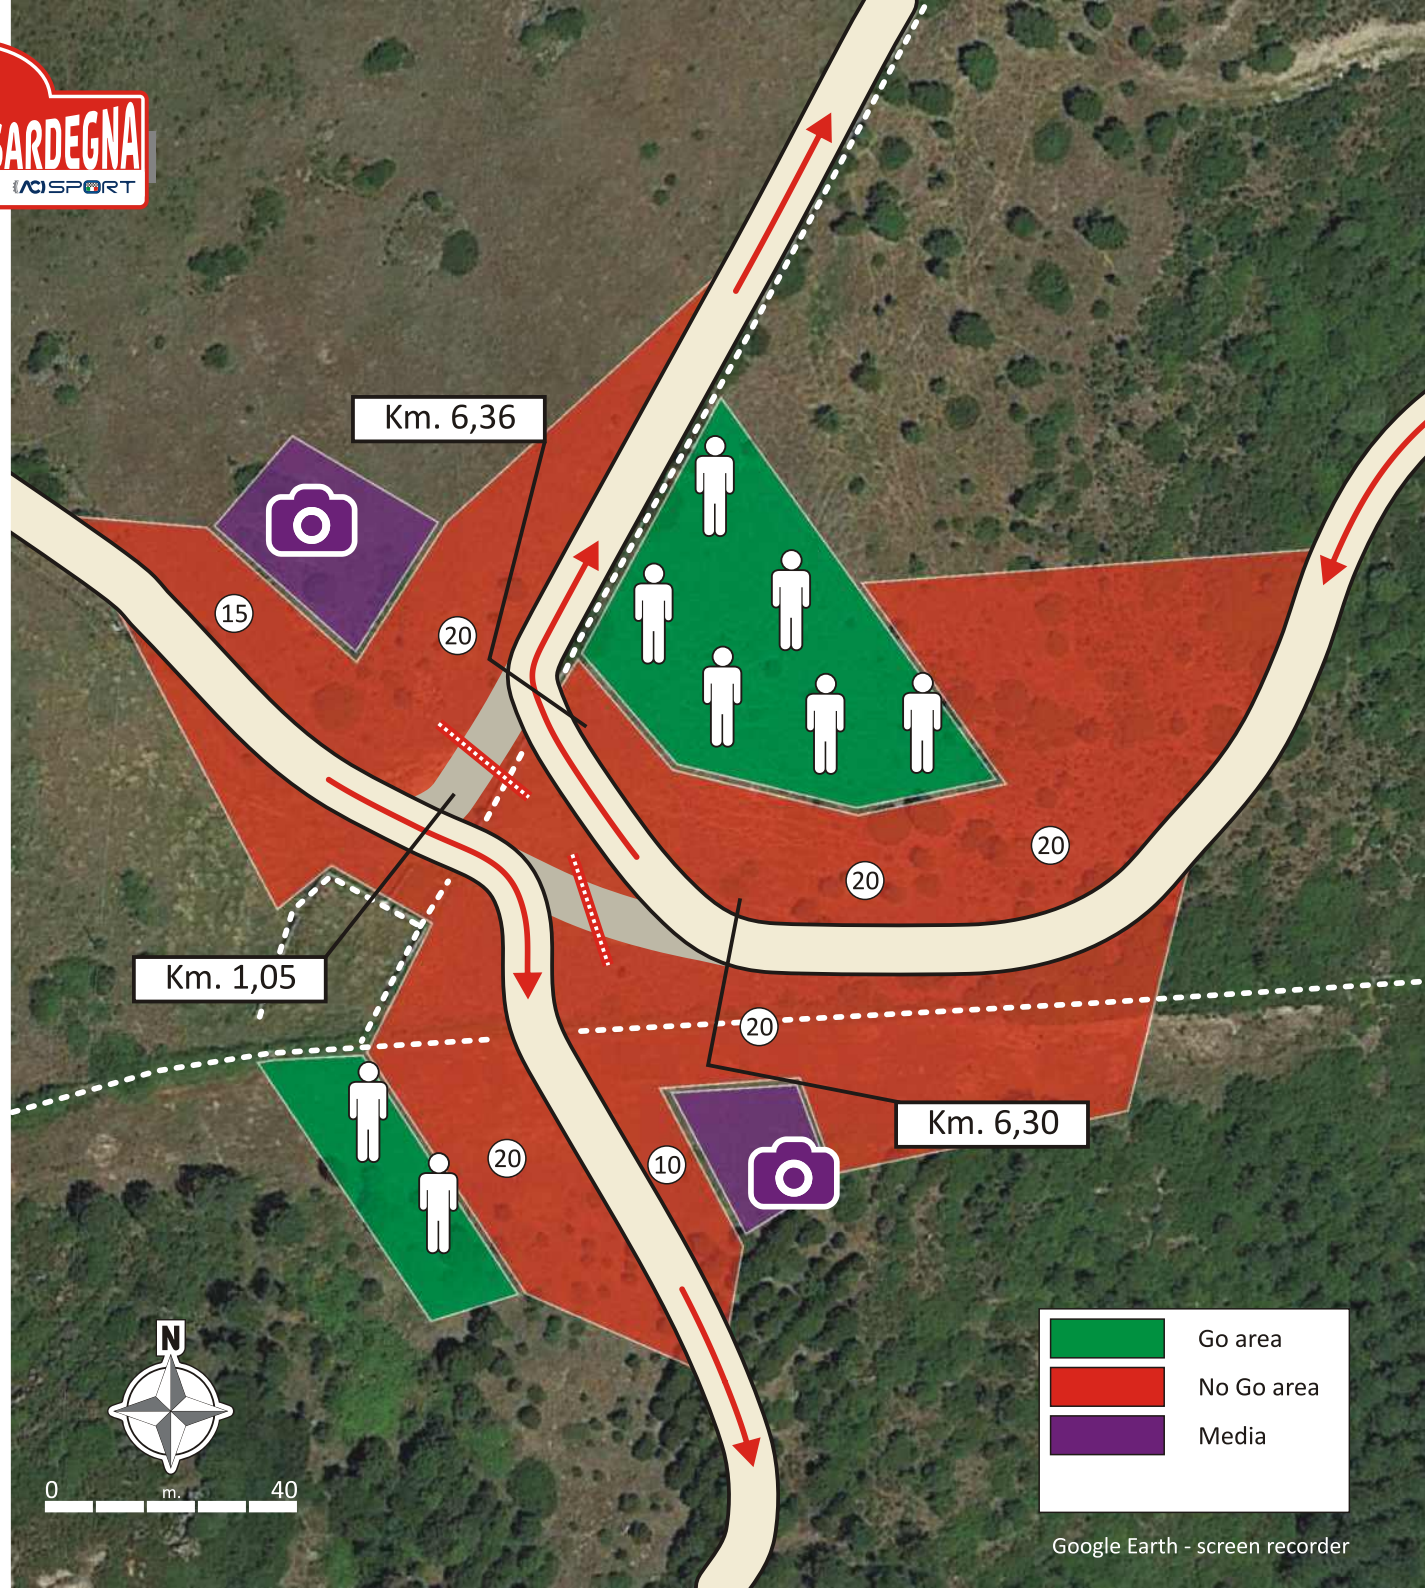

Area Spettatori
 Spectators **45**

Grado d'interesse:
 Degree of interest: ★★★★★

Visibilità:
 Visibility: ●●●●○

Accessi:
 Accesses: ◆◆◆◆

GPS: **40° 38.927'N - 8° 23.987'E**

Cartello indicatore
 su strada di accesso:
 Acces road sign: **45**

Punto di partenza
 cartelli indicatori:
 Starting point
 road signs:
 Incrocio Via Roma con Via
 Carducci al lato Statua Madonna
 Crossroads Via Roma with Via
 Carducci beside Statue of
 Madonna

**SENZA INDICAZIONI PROSEGUIRE DRITTI
 WITHOUT INDICATIONS GO STRAIGHT**

Go area
 No Go area
 Media

**Monte Baranta
 SS20-22**

Km. 11,13

SS20 h.08:16 - SS22 h.10:32

Chiusura SS - SS Closing SS20-22 h. 04:16

Area Spettatori
 Spectators

46

Grado d'interesse:
 Degree of interest:

Visibilità:
 Visibility:

Accessi:
 Accesses:

GPS: **40° 38.806'N - 8° 23.921'E**

Cartello indicatore
 su strada di accesso:
 Acces road sign:

Punto di partenza
 cartelli indicatori:
 Starting point
 road signs: