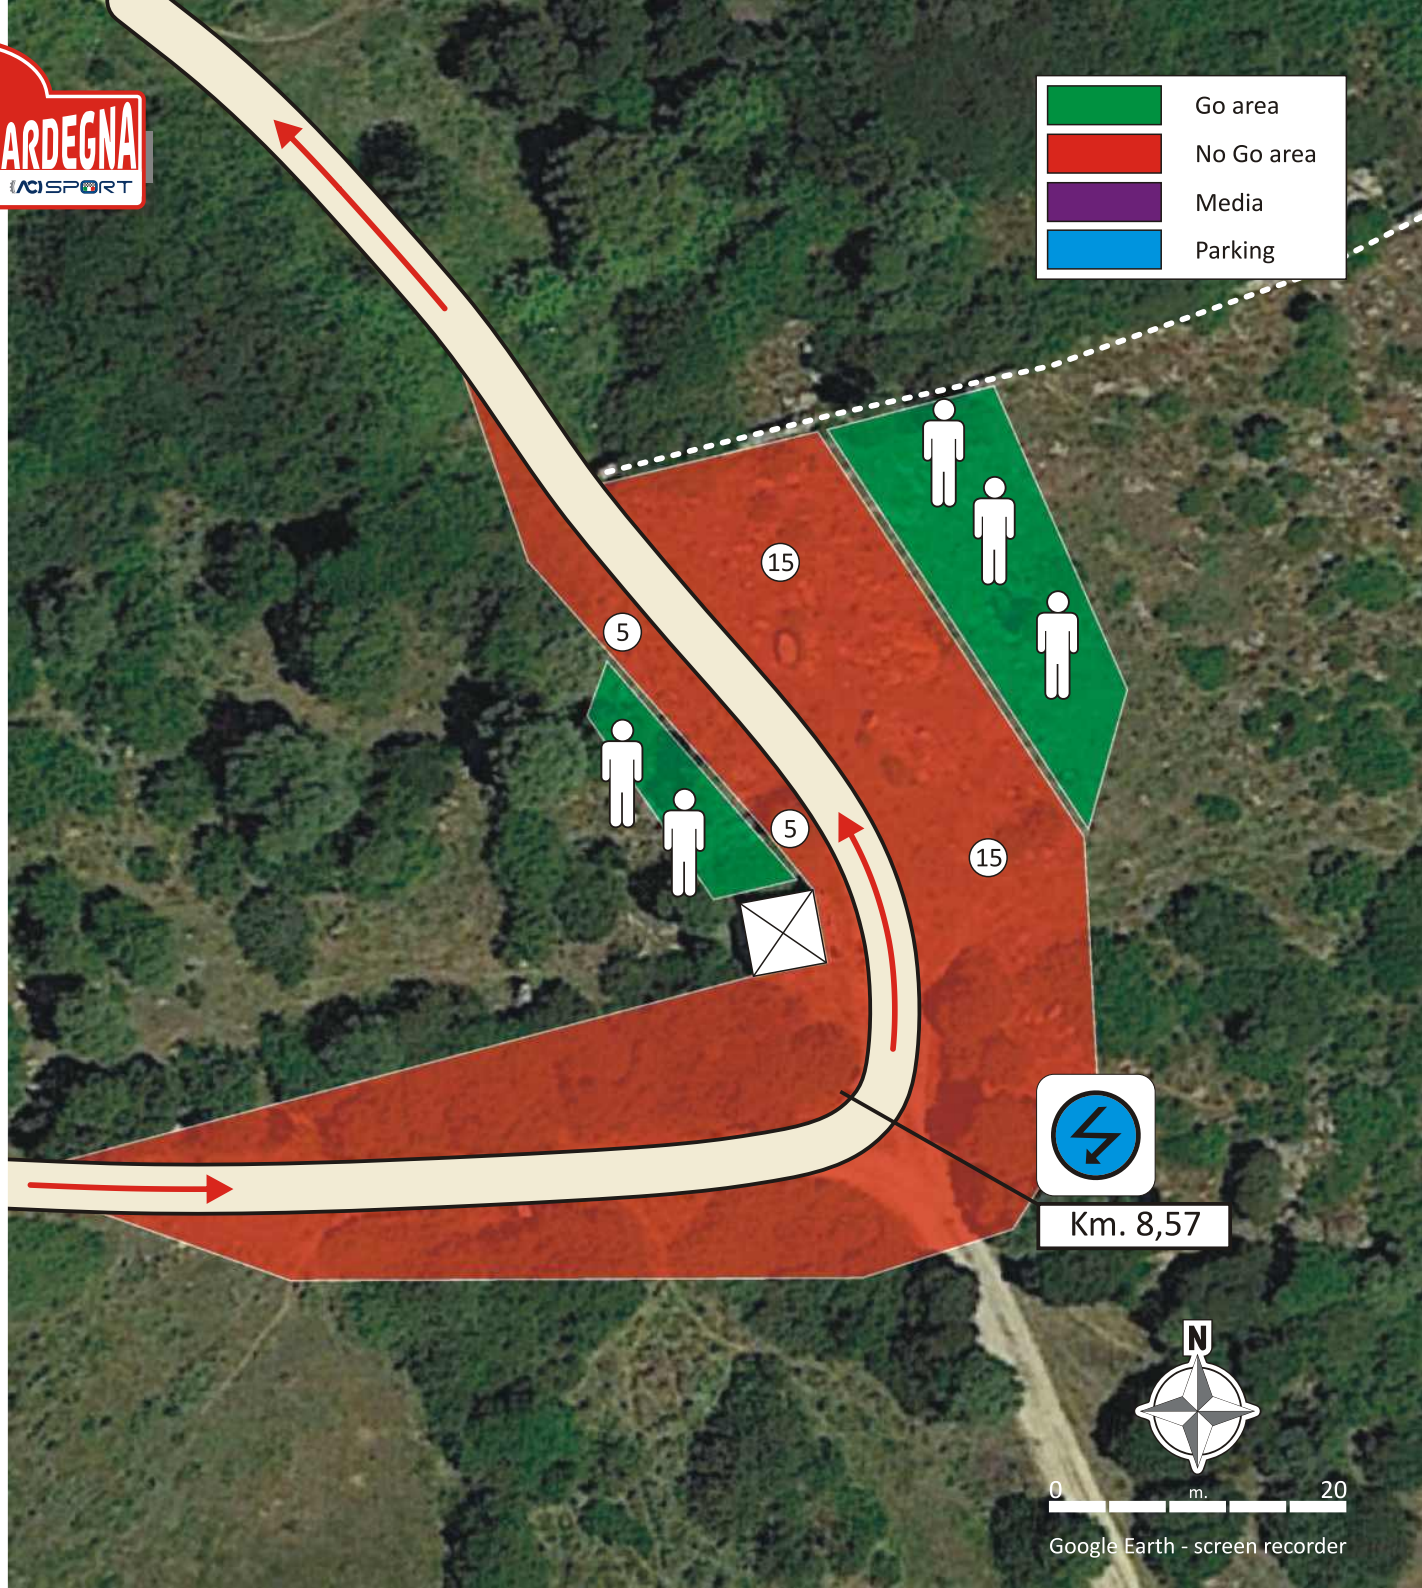

Visibilità:
 Visibility:

Accessi:
 Accesses:

GPS: **40° 38.806'N - 8° 23.921'E**

Cartello indicatore
 su strada di accesso:
 Acces road sign:

Punto di partenza
 cartelli indicatori:
 Starting point
 road signs:

Grado d'interesse:
Degree of interest:

Visibilità:
Visibility:

Accessi:
Accesses:

GPS: 40° 39.561'N - 8° 24.786'E

Cartello indicatore
su strada di accesso:
Access road sign:

Punto di partenza
cartelli indicatori:
Starting point
road signs:

Incrocio Via Roma con Via
Carducci al lato Statua Madonna
Crossroads Via Roma with Via
Carducci beside Statue of
Madonna

**SENZA INDICAZIONI PROSEGUIRE DRITTI
WITHOUT INDICATIONS GO STRAIGHT**

Km. 8,57

0 m. 20