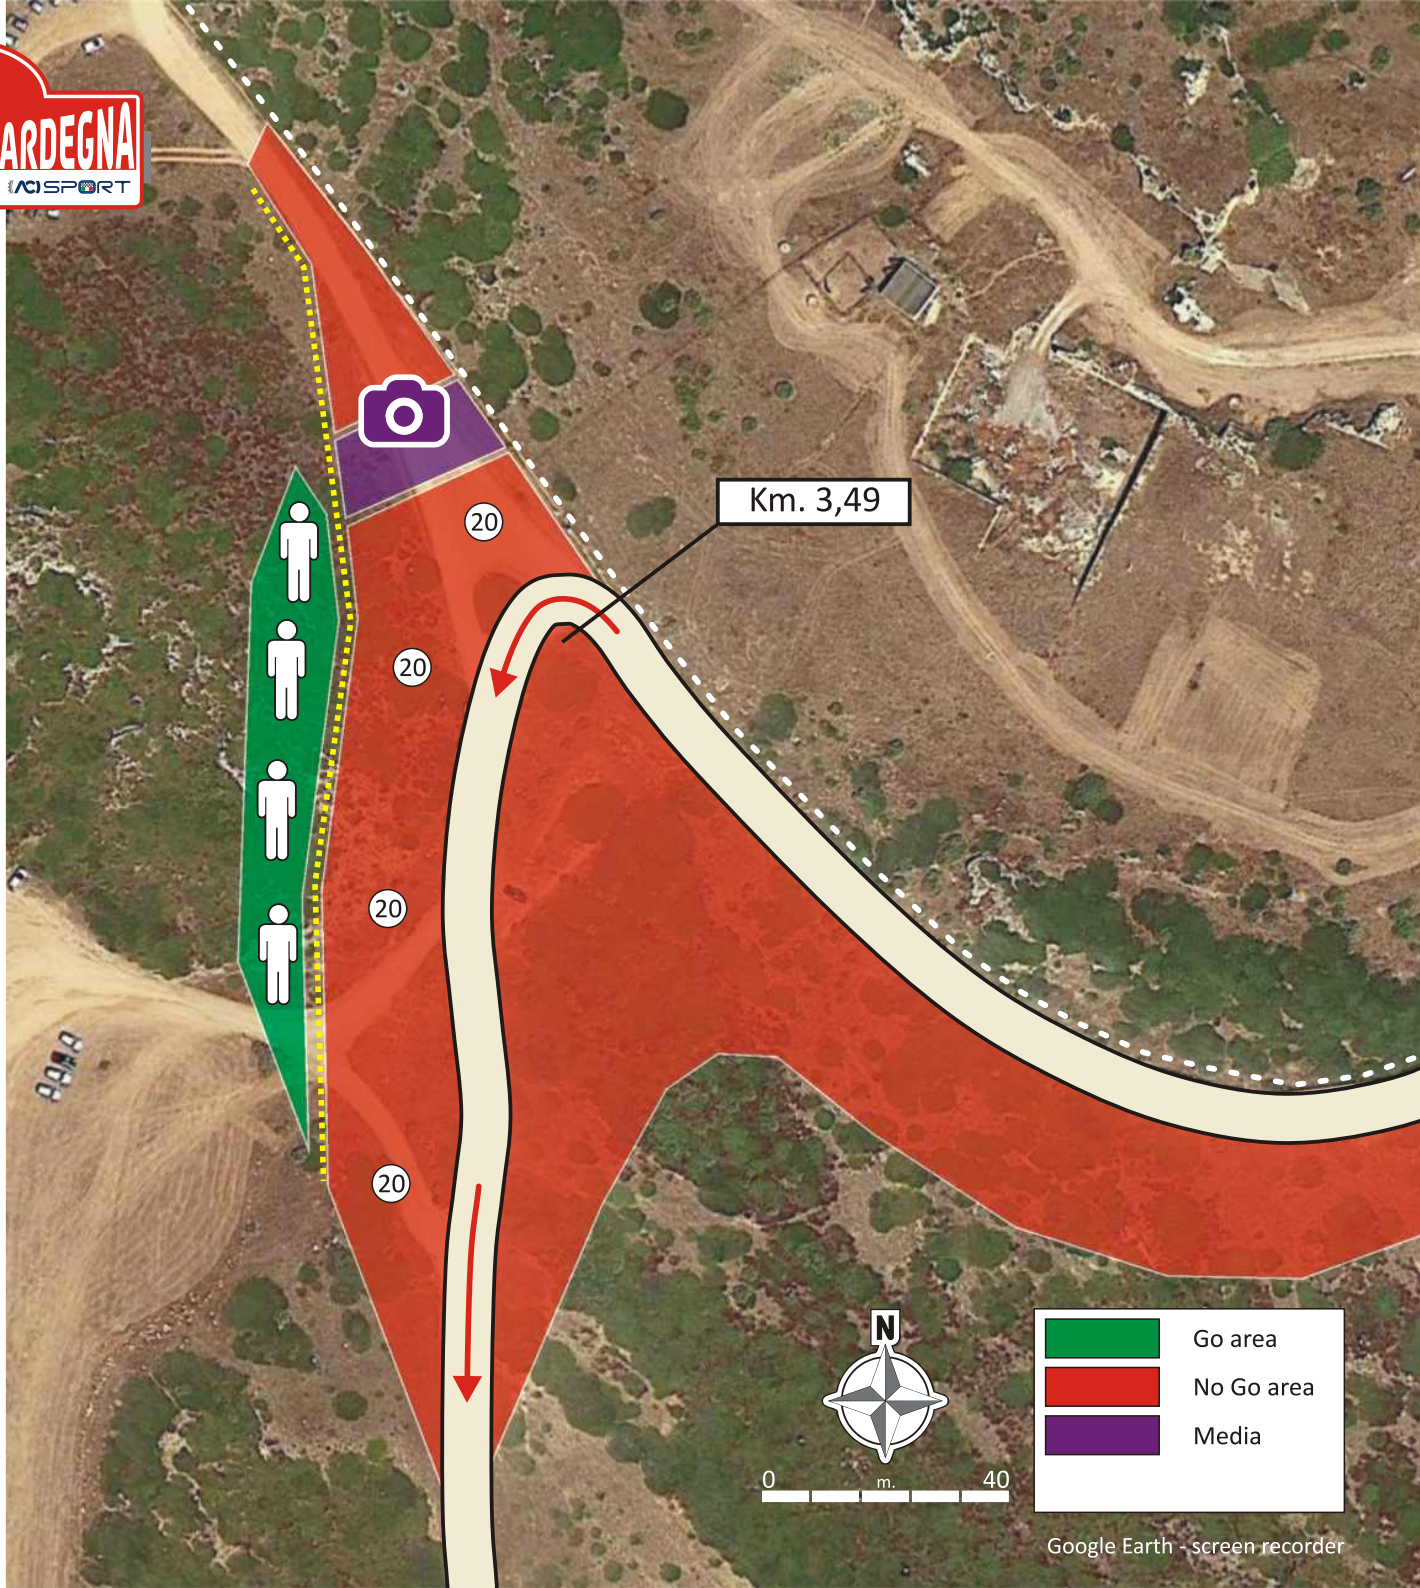

**Sinis-Mont'e Prama
SS07**

Km. 14,08

SS07 h.16:03

Chiusura SS - SS Closing SS7 h. 09:01

Area Spettatori
Spectators

Grado d'interesse:
Degree of interest:

Visibilità:
Visibility:

Accessi:
Accesses:

GPS: **39° 56.861'N - 8° 24.244'E**

Cartello indicatore
su strada di accesso:
Acces road sign:

Punto di partenza
cartelli indicatori:
Starting point
road signs:

Incroccio SP7 con SP59 per
Is Aruttas
Crossroad with SP7 SP59 to
"Is Aruttas"

**SENZA INDICAZIONI PROSEGUIRE DRITTI
WITHOUT INDICATIONS GO STRAIGHT**

	Go area
	No Go area
	Media