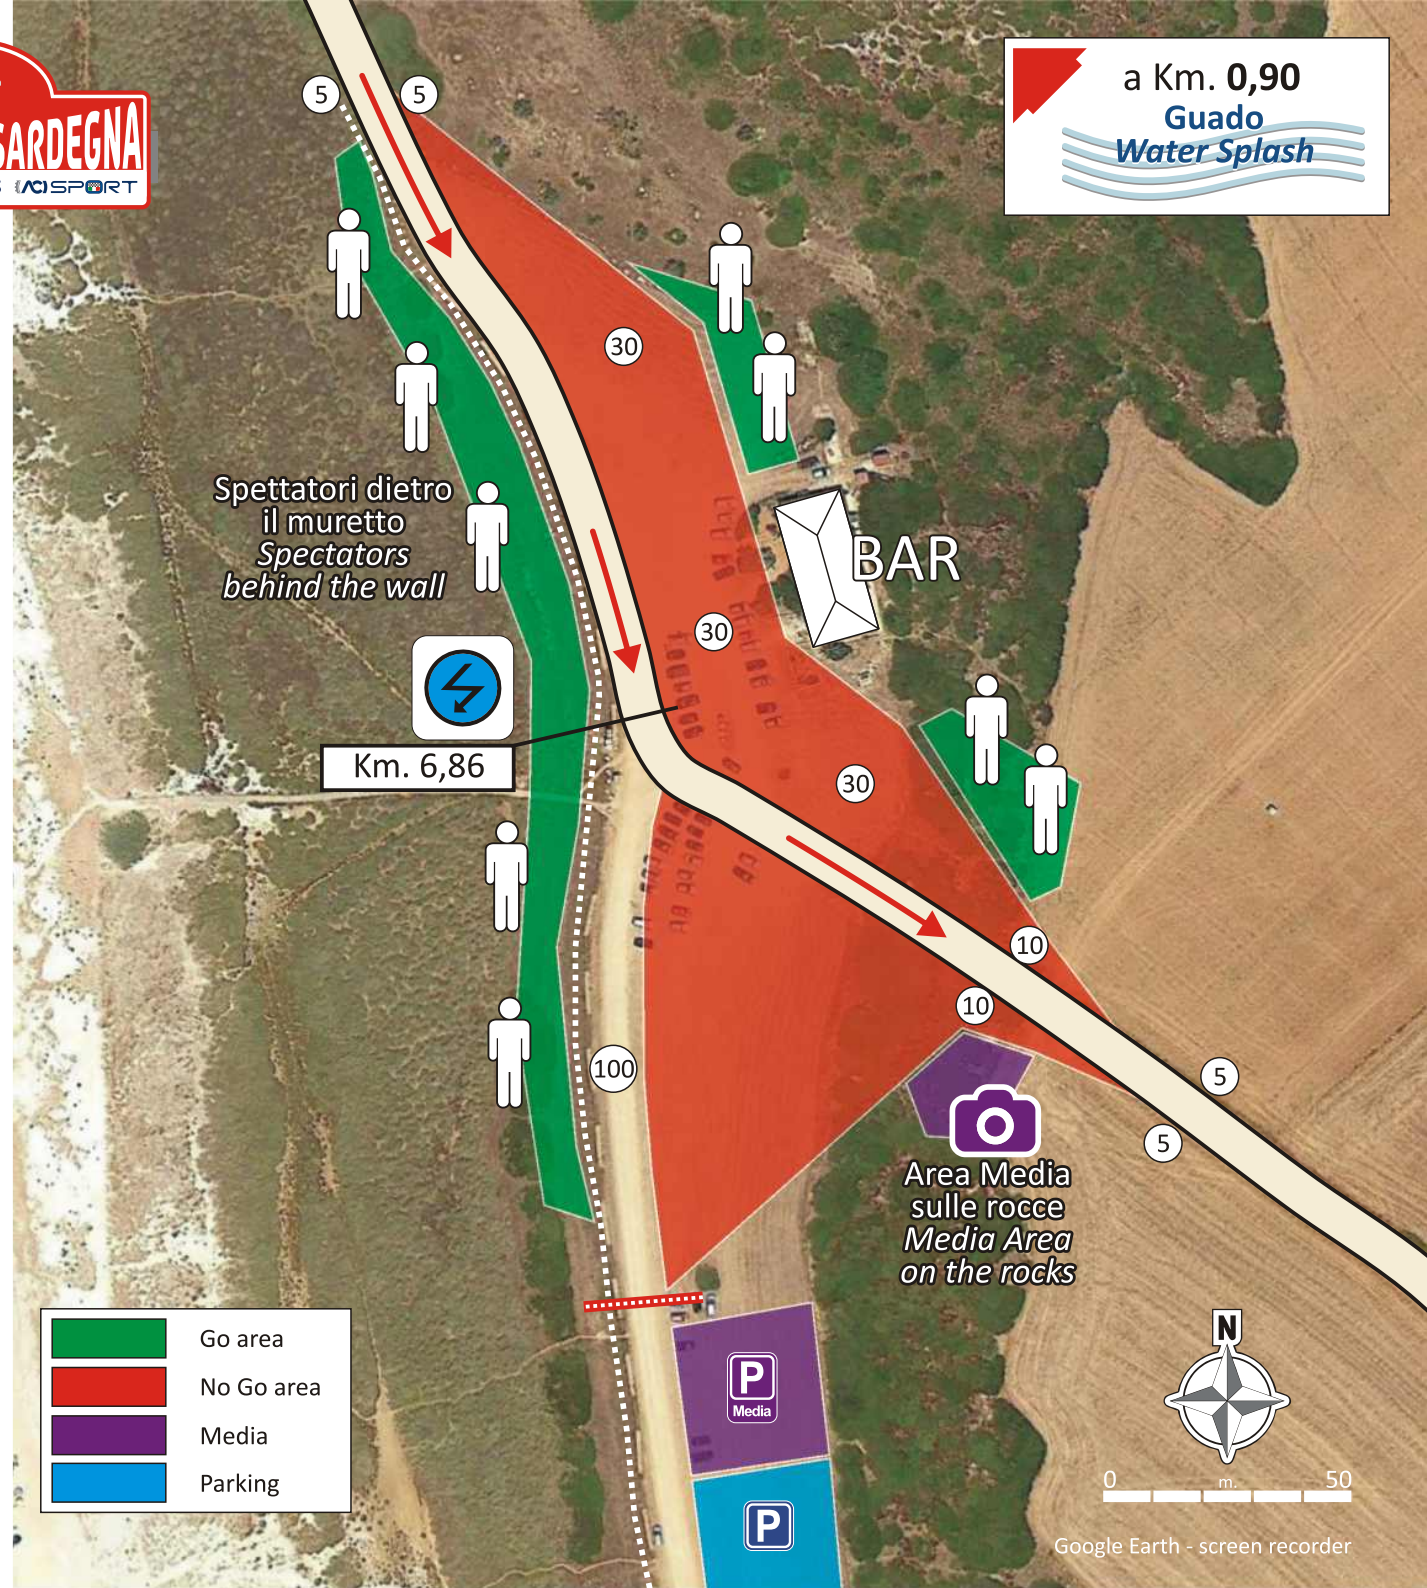

Km. 14,08

SS07 h.16:03

Chiusura SS - SS Closing SS7 h. 09:01

Area Spettatori
Spectators

Grado d'interesse:
Degree of interest:

Visibilità:
Visibility:

Accessi:
Accesses:

GPS: **39° 55.127'N - 8° 24.064'E**

Cartello indicatore
su strada di accesso:
Access road sign:

Punto di partenza
cartelli indicatori:
Starting point
road signs:

Incrocio SP6 con strada in
direzione di Maimoni
SP6 junction with road to Maimoni

**SENZA INDICAZIONI PROSEGUIRE DRITTI
WITHOUT INDICATIONS GO STRAIGHT**

a Km. 0,90
Guado
Water Splash

	Go area
	No Go area
	Media
	Parking

**Sinis-Mont'e Prama
 SS07**

Km. 14,08

SS07 h.16:03

Chiusura SS - SS Closing SS7 h. 09:01