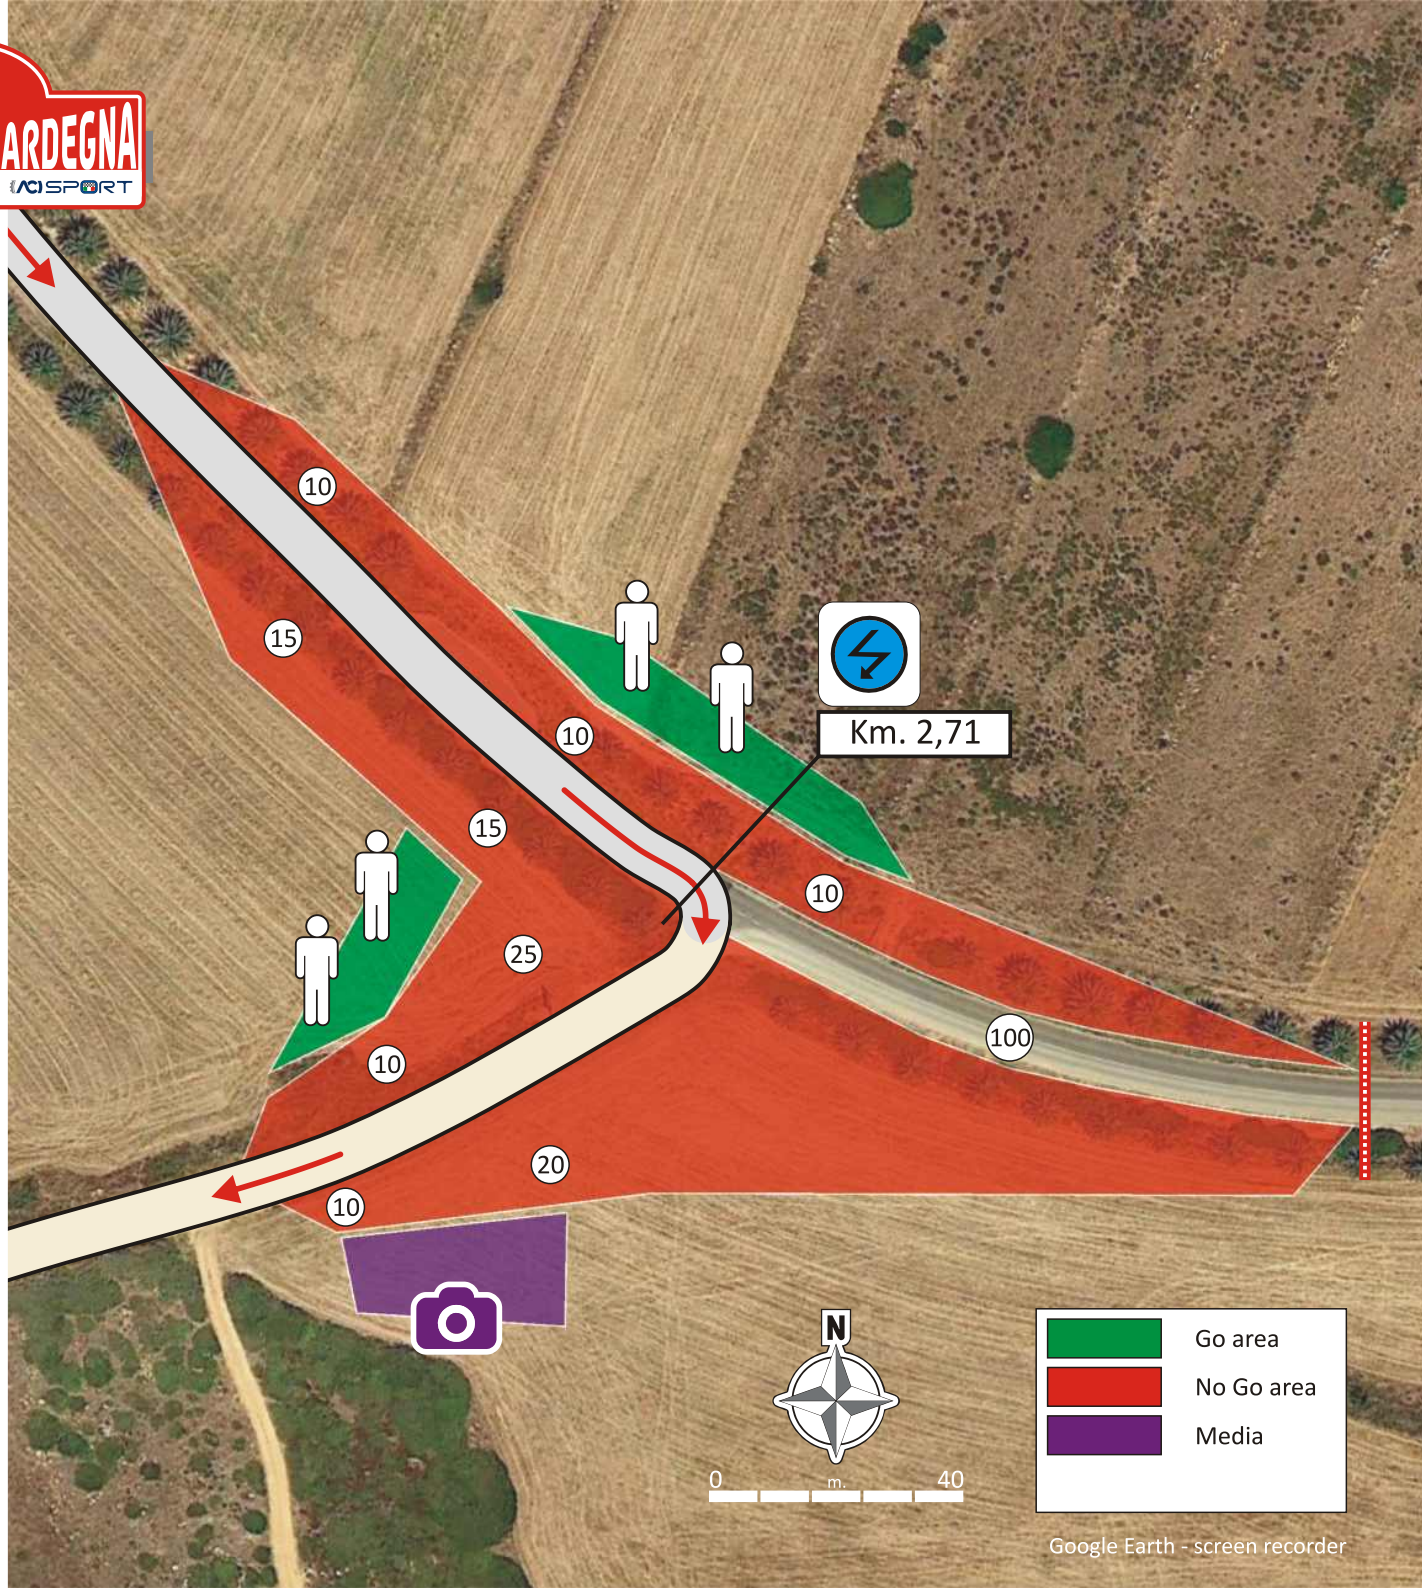

Punto di partenza
 cartelli indicatori:
 Starting point
 road signs:

Incrocio SP7 con SP59 per
 Is Aruttas
 Crossroad with SP7 SP59 to
 "Is Aruttas"

Go area
 No Go area

**SENZA INDICAZIONI PROSEGUIRE DRITTI
 WITHOUT INDICATIONS GO STRAIGHT**

GPS: 39° 57.000'N - 8° 24.684'E

Cartello indicatore
 su strada di accesso:
 Acces road sign:

Punto di partenza
 cartelli indicatori:
 Starting point
 road signs:

Incrocio SP7 con SP59 per
 Is Aruttas
 Crossroad with SP7 SP59 to
 "Is Aruttas"

**SENZA INDICAZIONI PROSEGUIRE DRITTI
 WITHOUT INDICATIONS GO STRAIGHT**

	Go area
	No Go area
	Media

**Sinis-Mont'e Prama
 SS07**

Km. 14,08

SS07 h.16:03

Chiusura SS - SS Closing SS7 h. 09:01

Area Spettatori
 Spectators

Grado d'interesse:
 Degree of interest:

Visibilità:
 Visibility:

Accessi:
 Accesses:

GPS: **39° 56.861'N - 8° 24.244'E**

Cartello indicatore
 su strada di accesso:
 Acces road sign:

Punto di partenza
 cartelli indicatori:
 Starting point
 road signs: