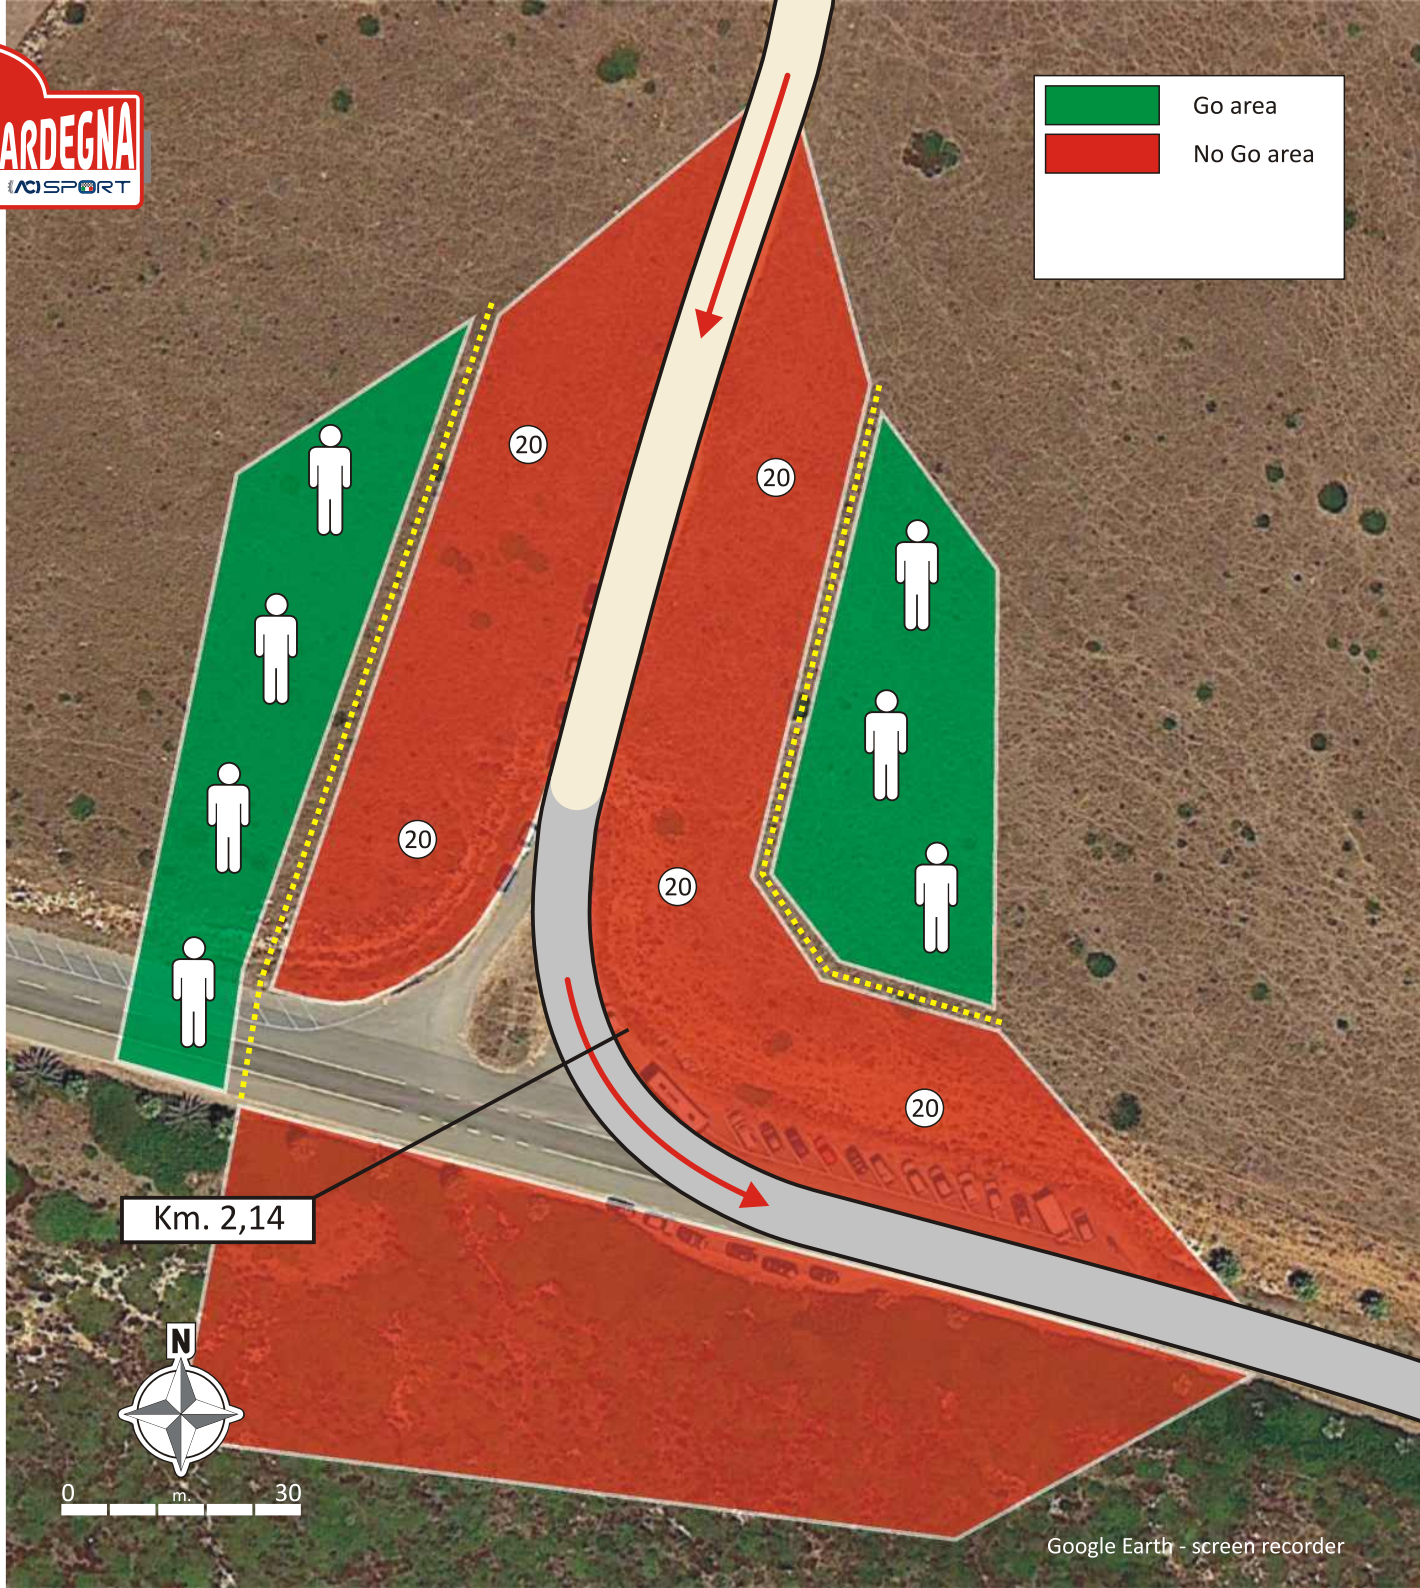

Area Spettatori
 Spectators

Grado d'interesse:
 Degree of interest:

Visibilità:
 Visibility:

Accessi:
 Accesses:

GPS: **39° 57.176'N - 8° 24.389'E**

Cartello indicatore
 su strada di accesso:
 Acces road sign:

Punto di partenza
 cartelli indicatori:
 Starting point
 road signs:

Incrocio SP7 con SP59 per
 Is Aruttas
 Crossroad with SP7 SP59 to
 "Is Aruttas"

Go area
 No Go area

**SENZA INDICAZIONI PROSEGUIRE DRITTI
 WITHOUT INDICATIONS GO STRAIGHT**